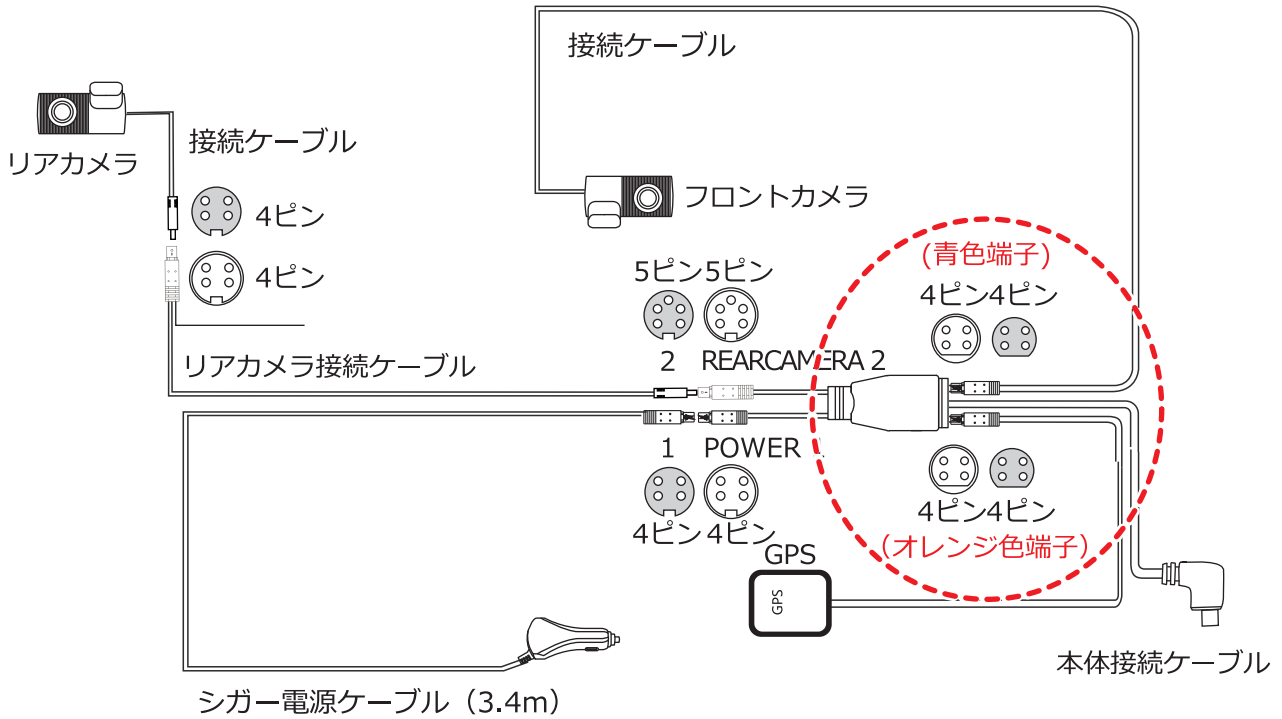

「車に取り付ける」正誤表

DMDR-30

取扱説明書 15P に下記の通り誤りがございましたのでお詫びして訂正いたします。

誤

の部分の端子色の誤り

(誤) 青色端子 → (正) オレンジ色端子

(誤) オレンジ色端子 → (正) 青色端子

正