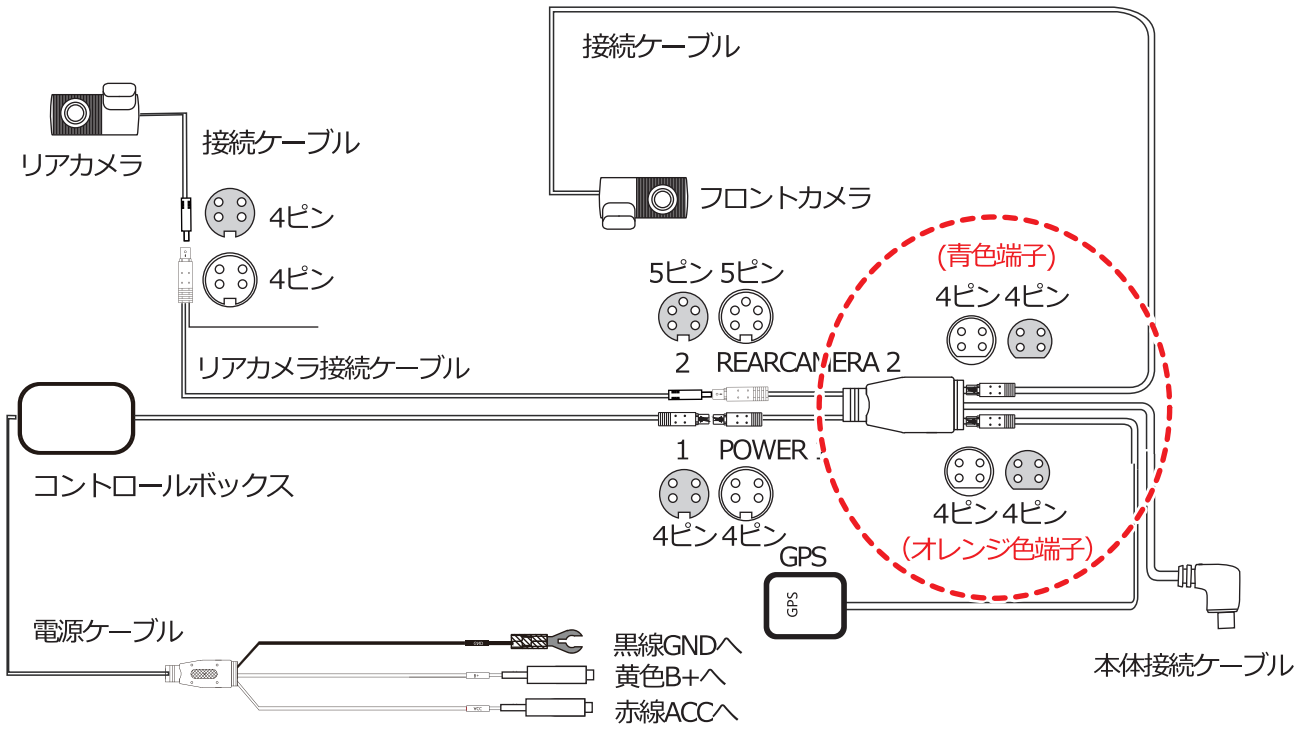

取扱説明書 15P に下記の通り誤りがございましたのでお詫びして訂正いたします。

誤

の部分の端子色の誤り

- (誤) 青色端子 → (正) オレンジ色端子
- (誤) オレンジ色端子 → (正) 青色端子

正