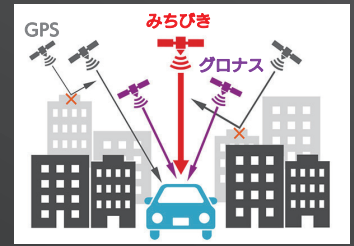

## 見やすい地図表示

地図上の「方位/地図方向アイコン」をタッチすると地図表示の方向が選択できます。

走行方向(ヘディングアップ)

北上固定(ノースアップ)

3Dビュー

# 準天頂衛星「みちびき」対応

トリプル受信で高い精度の測位が可能

準天頂衛星「みちびき」は日本のほぼ天頂(真上)を通る軌道を持つ人工衛星を複数機組み合わせた衛星システムで、日本国内の山間部や都市部の高層ビル街などでも、測位できる場所や時間を広げることができます。またロシアの衛星測位システム「グロナス」にも対応。GPS衛星と合わせて、より精度の高い測位が可能です。