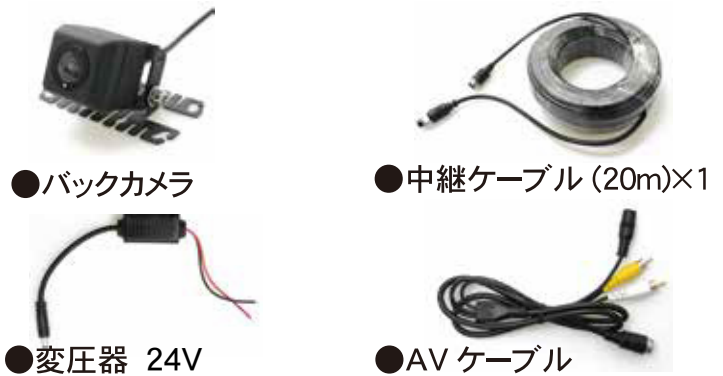

●変圧器 24V

●AV ケーブル

●中継ケーブル

- 20M ケーブルでトラック・大型車の車体後方にカメラを設置可能
- CMOS カラーカメラで幅広い視野を確保! 視野角は広角 150°
- カメラ前面に揮発処理ガラスを採用し、曇りを軽減!
- 防水仕様

カメラは上下角度調整可能

■製品仕様

撮像素子	CMOS
使用電源	DC24V
外形寸法	23×23×40(mm)※ブラケットを含まず
視野角	150度
最低照度	0.1 ルクス
防水レベル	IP69K
水平解像度	640×480 ピクセル
本体質量	約 55g
ケーブル長	20m

■製品内容

●バックカメラ

●中継ケーブル (20m)×1

●変圧器 24V

●AV ケーブル

※当カタログ記載のスペックは 2017.1 現在のものです。
 ※製品内容が変更される場合もございます。

ご注意:

車外に設置されるケーブルの接続部分は、防水テープなどでしっかり防水処置を行ってください。洗車時などに端子に水が浸入すると、故障の原因になります。