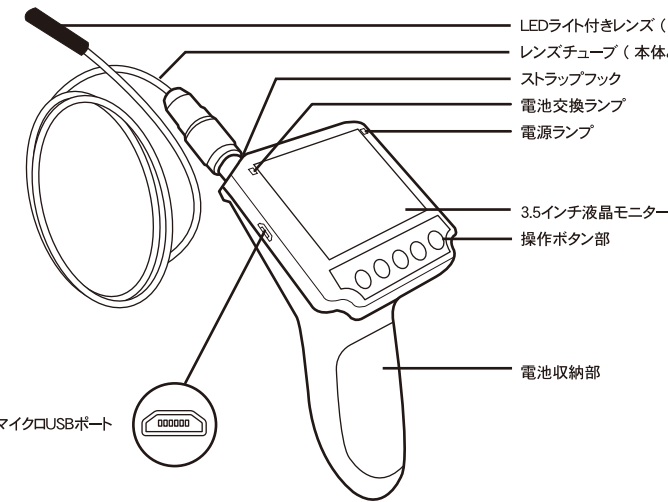

## 見えない場所が見える! 自在に曲がるカメラ搭載ケーブル

ファイバースコープ  
DMSC35AA

3.5インチ液晶画面  
で映像を確認!

録画・撮影  
機能搭載

4倍ズーム  
カメラ

ケーブルが自在に曲がる!!

高解像度 CCD カメラ搭載!

8mm

画素数

640×480×RGB

手が届かない場所にカメラが入る!

カメラ&ケーブルは防水仕様!

暗い場所も見える LED ライト搭載

高解像度 CCD カメラ  
録画・撮影機能  
LED ライト搭載

■製品仕様

モデルタイプ	3.5 インチ液晶付ファイバースコープ	サポートメディア	micro SD
レンズ画素数	640×480×RGB	映像出力	1
電源	単三電池 ×4 本（別売）、450mA	miniUSB ポート	1
レンズチューブ長さ	950mm	外形寸法	210×130×89mm（レンズチューブを除く）
レンズ部外寸	8mm	質量	本体：約 250g（レンズチューブ、電池重量を除く） レンズチューブ：約 160g

※当カタログ記載のスペックは 2015.1 現在のものです。

■製品内容

**モニターに映った映像を録画  
または、写真撮影することが  
できます。映像は microSD  
カードに保存可能です。**

**録画した映像は画面で再生**

**便利なアタッチメント付**

ミラー マグネット フック

- ミラー：見えにくい場所をみる
- マグネット：吸着させて物を取る
- フック：ひっかけて物を取る

**ファイバースコープは様々な業界でご活用頂けます！**