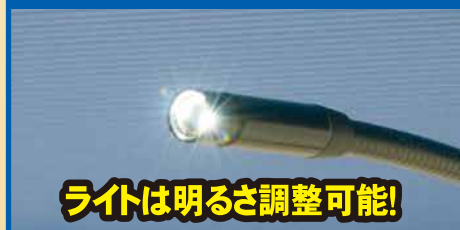

## 見えない場所が見える! 自在に曲がるカメラ搭載ケーブル

ファイバースコープ  
DMSC35AA

3.5インチ液晶画面  
で映像を確認!

録画・撮影  
機能搭載

4倍ズーム  
カメラ

ケーブルが自在に曲がる!!

高解像度 CCD カメラ搭載!

8mm

画素数

640×480×RGB

手が届かない場所にカメラが入る!

カメラ&ケーブルは防水仕様!

暗い場所も見える LED ライト搭載

高解像度 CCD カメラ  
録画・撮影機能  
LED ライト搭載

■製品仕様

モデルタイプ	3.5 インチ液晶付ファイバースコープ	サポートメディア	micro SD
レンズ画素数	640×480×RGB	映像出力	1
電源	単三電池 ×4 本（別売）、450mA	miniUSB ポート	1
レンズチューブ長さ	950mm	外形寸法	210×130×89mm（レンズチューブを除く）
レンズ部外寸	8mm	質量	本体：約 250g（レンズチューブ、電池重量を除く） レンズチューブ：約 160g

※当カタログ記載のスペックは 2015.1 現在のものです。

■製品内容

**モニターに映った映像を録画  
または、写真撮影することが  
できます。映像は microSD  
カードに保存可能です。**

**録画した映像は画面で再生**

**便利なアタッチメント付**

ミラー マグネット フック

- ミラー：見えにくい場所をみる
- マグネット：吸着させて物を取る
- フック：ひっかけて物を取る

**ファイバースコープは様々な業界でご活用頂けます！**