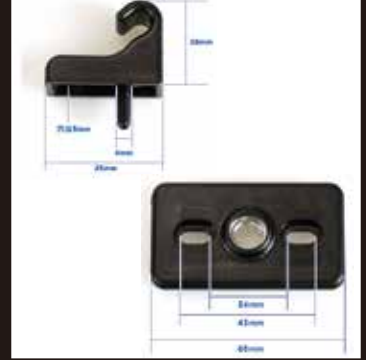

車検対応 サンバイザーモニター

9インチ液晶サンバイザーモニター

VM090AA

様々な安全性試験を実施し、
車検に対応した
サンバイザーモニターです。

品質保証書が添付されます。

LED バックライト搭載

選べるカラーバリエーション

取付可能サイズ

LEDは発光効率が良いために、従来の蛍光管を用いた液晶よりも明るくみやすいのが特徴です。

従来の液晶

LED 液晶

- サンバイザー交換タイプのモニターで、汎用設計により様々な車種（※）への取り付けが可能です。モニターを見ないときは、通常のサンバイザーと同じように格納できます。
※取付時に加工や工夫が必要となる場合があります。
- AV 入力搭載：本製品には AV 入力端子がついていますので、左右のバイザーモニターに別々の映像を映すことが可能です。

■製品仕様

モデルタイプ	9 インチ液晶サンバイザーモニター	音声入力	———
有効表示領域	197×111(mm)	映像入力	2 系統
モニター画素数	800×480×RGB	内蔵スピーカー	———
使用電源	DC12V	外形寸法	390×168×27(mm)
消費電力	6W	重量	約 675g×2 ※コード類除く

■製品内容

※製品内容が変更される場合もございます。

⚠ 安全上のご注意

- ・液晶パネルは99.99%以上の有効画素がございますが、その性質上0.01%以下の画素欠けや、常時点灯するものもございます。これらは液晶ディスプレイの構造によるもので、故障ではありません。交換・返品はお受けいたしかねますので、予めご了承ください。製品には保証書を添付しています。ご購入の際は必ず保証書をお受け取りの上、保管してください。尚、販売店名・ご記入年月日の記載のないものは無効となります。予めご了承ください。
- ・一度ご使用になった製品、また、使用中に生じたキズ、汚れが原因での返品・交換は一切お受けいたしかねますので、予めご了承ください。
- ・お客様のご都合による返品・交換にかかる送料はお客様の負担とさせていただきます。また、送料・代引き手数料・振込手数料等はご返金できませんので、予めご了承ください。
- ・返品・交換をご希望の場合は、製品到着後1週間以内にお電話・メールにてご連絡をお願いします。返品・交換は未開封、未使用の場合に限らせていただきます。また、ご連絡から製品の発送までに日にちが過ぎますと、返品・交換をお受けできなくなる場合もございます。
- 製品の外观・仕様は改良などのため変更する場合がありますのでご了承ください。
- 印刷の色は実際の色とは異なる場合もございますのでご了承ください。
- 本製品は日本国内専用です。日本国外での使用はできません。また、アフターサービスもできません。
- 本カタログに掲載の画像はすべてはめこみ画像です。●本カタログ記載の製品は生産及び販売終了になる場合がございます。