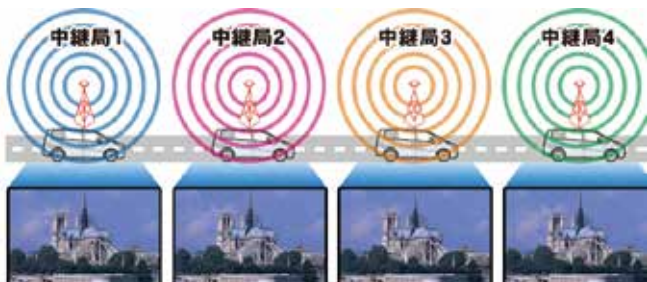

DreamMaker

13.3 inch フルセグTV

2×2 の中継局サーチ付!
長距離移動でも快適に番組を視聴!

TV133A

EPG 対応

オート電源

HDMI 入力

DC12&24V

フルセグ放送を安定して受信! 電波の弱い場所ではワンセグに切替!

フルセグチューナーを搭載、強電界では高画質な放送をお楽しみいただけます。弱電界ではワンセグに自動切り替えを行います。

フルセグ

ワンセグ

放送エリアを越えても同じ番組を 視聴続けられる!

親局のエリアから外れても同じ番組を視聴できる中継局へ自動で切替える「中継局サーチ」が備わっています。

家庭用電源対応! コンセントから簡単に電源を取れる!

付属のACアダプターを使えば、ご家庭のコンセントから電源が取れます。

ロッドアンテナ ×2 が付属! 受信感度抜群!マグネットで簡単取付!

フルセグとワンセグの両方に対応した
高感度ブースター内蔵。
底面がマグネット式!
ルーフ上にワンタッチで取り付けできます。

AV 入力搭載!

DVD プレーヤー等をつなげられる!

本体側面にAV入力端子を搭載。付属のAVケーブルでナビやDVDプレーヤー等を接続できます。

付属のAVケーブル
で接続

DVDプレーヤー

DC12V&DC24V 両方に対応!

トラック・大型車でも使える!

トラックでもご使用できます。長時間ドライブの多いトラックユーザー様にとって、鮮明な画質でみれるカーTVは重宝な存在です!

HDMI 入力搭載!

スマホをつないで大画面で楽しむ!

HDMI端子装備で、お持ちのスマホやタブレットを接続して車内でもアプリやインターネット、動画などを楽しめます!

外部アンテナ端子 (オス端子 MCX) 5V OUT

■製品仕様

モデルタイプ	13.3 インチ液晶カー TV モニター	映像 / 音声入力	1 系統
有効表示領域	293×165(mm)	映像 / 音声出力	1 系統
モニター画素数	1,920×1,080×RGB	HDMI 入力	1 系統
使用電源	DC12V/24V (付属のシガーケーブル使用時)	内蔵スピーカー	1W
消費電力	10W	外形寸法	317×211×26(mm)
受信可能放送	地上デジタル (ワンセグ対応)	本体質量	約 680g (TV モニター本体)