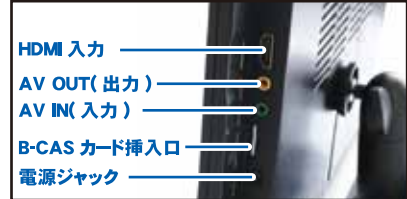

トラック・大型車でも使える!

トラックでもご使用できます。長時間ドライブの多いトラックユーザー様にとって、鮮明な画質でみれるカーTVは重宝な存在です!

HDMI 入力搭載!

スマホをつないで大画面で楽しむ!

HDMI端子装備で、お持ちのスマホやタブレットを接続して車内でもアプリやインターネット、動画などを楽しめます!

外部アンテナ端子 (オス端子 MCX) 5V OUT

■製品仕様

モデルタイプ	13.3 インチ液晶カー TV モニター	映像 / 音声入力	1 系統
有効表示領域	293×165(mm)	映像 / 音声出力	1 系統
モニター画素数	1,920×1,080×RGB	HDMI 入力	1 系統
使用電源	DC12V/24V (付属のシガーケーブル使用時)	内蔵スピーカー	1W
消費電力	10W	外形寸法	317×211×26(mm)
受信可能放送	地上デジタル (ワンセグ対応)	本体質量	約 680g (TV モニター本体)