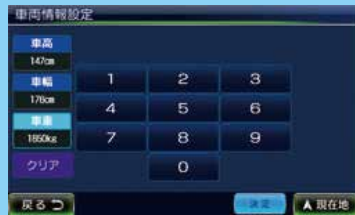

**2019年度春版
ゼンリン地図搭載**

2018年10月データ
2019年3月までの開通主要道路情報を掲載

2019年に追加された道路は特別収録のため、地図縮尺を50m以下に設定した時のみ表示されます。収録されている未開通道路の一部は縮尺200mに設定して時のみ表示されます。

PN909BT チューナーレスモデル

■製品内容 ●本体 ●吸盤スタンド ●スタンドトレイ ●DC12&24V シガー電源

トラックモード搭載! DC12/24V 両対応

トラックモードとは...

車両情報(車高・車幅・重量)を設定する事ができ、収録されている全国の制限標識データ(大型禁止区分を除く)とセンターラインの無い細い道路情報を車両情報とマッチングさせ、できる限り設定条件を考慮したルート探索を行なうトラックドライバーには便利なモードです。

トラックモード① 車両情報設定

おクルマの情報(車高・車幅・重量)を設定する事で、通行出来るルート探索を行います。
道路環境の変化により通れない場合が稀にございます。その場合は必ず現場の道路状況を最優先で遵守して下さい。

※上記掲載道路は特別収録の為、100M以上の地図縮尺では地図上に道路は表示されませんが、ルート検索はどの縮尺でも行います。

トラックモード② 幅員考慮

センターラインの無い細い道路の道幅情報を収録しております。幅員設定をする事であるべく細い道路を通らない様にルート探索を行います。
設定例: 5.5m以下の道路をできる限り通らない。

細街路規制 収録都市数が1,674都市から1,896都市に大幅に増えます。人口カバー率に直すと、ほぼ100%のカバー率になります。

トラックモード③ 車両規制標識アイコン表示

(車両制限アイコン表示の例)

ゼンリンが収集した規制標識データが収録されており、画面上に規制標識アイコンを表示する事ができます。フリー走行中やルート案内時に車両規制標識がある箇所、分かり易く音声と画面で案内を行います。**(大型通行禁止区分データは収録されておりませんのでご注意下さい。)**

あんしんの安全運転ガイド

オービス案内

事故多発地点案内

一時停止案内

取り締まりポイント案内