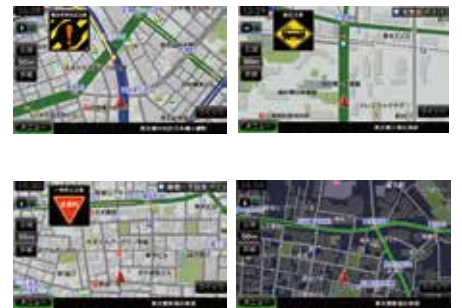

オービス地点表示

SA/PA施設表示

信頼のゼンリン 2019年春版地図データ搭載

2018年10月データと2019年3月までの主要道路情報収録
※2019年に追加された道路は特別収録の為、地図縮尺を50M以上に設定した場合のみ表示されます。収録されている未開通道路の一部は縮尺200mに設定した時のみ表示されます。

便利なルート案内機能が満載!

わかりやすい拡大案内

「交差点拡大案内」「ハイウェイガイド」など、ポイントとなる場所を2画面表示で拡大表示し、イラストでわかりやすく、見やすく案内します。

交差点拡大案内

ハイウェイガイド

高速分岐イラスト

多彩な検索機能!

選べる4つのルート

目的地を設定すると、「おすすめ」「有料優先」「一般優先」「距離優先」の4つの探索結果からルート案内を選ぶことができます。

所要時間は、道路毎の平均走行速度から計算した参考値です。本製品では平均速度を一般道は30km/h、高速道路では80km/hで計算しております。実際とは異なる場合がございますのでご注意ください。

「るるぶ観光ガイド」から設定

国約60,000件のお出かけスポットを収録した「るるぶDATA」で観光ガイドや、グルメ情報などを調べることができます。

多彩な検索方法

- 住所検索
- 電話番号検索
- ジャンル検索
- 周辺施設検索
- 駅名検索
- 観光ガイド
- 検索履歴
- 登録地点
- 自宅登録

常に走行方向が画面の上を向くように、地図の向きを変化させます。

走行中の道路付近にオービスがある場合、設定された内容により、音声やアイコンでお知らせします。

走行中の道路付近に取締ポイントがある場合、設定された内容により、音声やアイコンでお知らせします。

ワンセグチューナー内蔵 PN714Aのみ

エンタメ機能と外部入力

ワンセグ放送を受信することが可能です。

※すべての地域で受信できるものではありません