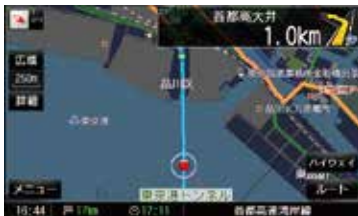

東京外環自動車道三郷南IC~高谷JCT
※販売開始時点では開通していない為、通れない様になっております。設定を切り替える事で通れるようになります。

※上記掲載道路は特別収録の為、100M以上の地図縮尺では地図上に道路は表示されませんが、ルート検索はどの縮尺でも行います。

2018年最新版 ゼンリン地図データ!

便利なルート案内機能が満載!

高速道路案内	ジャンクション分岐案内	右左折専用レーン案内	トンネルアシスト
<p>インターチェンジやジャンクション、サービスエリアなどの高速道路の情報を表示します。</p>	<p>案内地点1km手前から高速道路上のジャンクション、出口のイメージを表示します。</p>	<p>走行中の道路に専用レーンがある場合、右左折専用レーンを音声で案内します。</p>	<p>トンネル内でGPS受信ができない場合、以前のGPS情報経路案内を続けます。</p>

るるぶ観光データ搭載!! 観光地までルート案内!!

約**6万件**の観光データを収録!
るるぶ掲載の観光地までルート検索し、案内してくれる!

「地図表示」ボタンを押して、ルート検索ボタンを押すと、目的地までのルート案内します。

充実、安全運転ガイド

取り締まりポイントアイコン表示

事故多発地点案内

踏み切り案内アイコン表示

一時停止案内アイコン表示

その他、便利機能

専用レーン案内

トンネルアシスト機能

高速道路案内

ジャンクション案内

ワンセグチューナー内蔵 ※PN713Aのみ

※すべての地域で受信できるものではありません

映像入力搭載