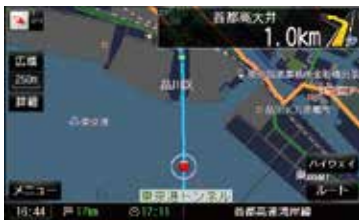

2017年最新版 ゼンリン地図データ!

便利なルート案内機能が満載!

<p>高速道路案内</p> <p>インターチェンジやジャンクション、サービスエリアなどの高速道路の情報を表示します。</p>	<p>ジャンクション分岐案内</p> <p>案内地点1km手前から高速道路上のジャンクション、出口のイメージを表示します。</p>	<p>右左折専用レーン案内</p> <p>走行中の道路に専用レーンがある場合、右左折専用レーンを音声で案内します。</p>	<p>トンネルアシスト</p> <p>トンネル内でGPS受信ができない場合以前のGPS情報経路案内を続けます。</p>
---	--	--	--

るるぶ観光データ搭載!! 観光地までルート案内!!

約**6万件**の観光データを収録!
るるぶ掲載の観光地までルート検索し、案内してくれる!

「地図表示」ボタンを押して、ルート検索ボタンを押すと、目的地までのルートを案内します。

るるぶ観光データ搭載

観光データをボタン一つで呼び出し、目的地まで案内

充実、安全運転ガイド

取り締まりポイントアイコン表示

事故多発地点案内

踏み切り案内アイコン表示

一時停止案内アイコン表示

その他、便利機能

専用レーン案内

トンネルアシスト機能

高速道路案内

ジャンクション案内

ワンセグチューナー内蔵 ※PN711Aのみ

※すべての地域で受信できるものではありません

アンテナは伸縮

映像入力搭載

バックカメラやDVDプレーヤー等を接続できます。

バックカメラ バックカメラケーブル
「CA-4T」 「PNOP-014」

映像入力端子

■データ仕様

地図メーカー	ゼンリン社	周辺施設検索	約 254 万件	同時検索	4 ルート
年度版	2016 年 10 月データ	履歴検索	約 200 万件	経由地設定	5 箇所
住所検索	約 3,763 万件	目的地検索	約 200 万件	SA/PA 情報	854 箇所
電話番号	約 760 万件	登録地点	約 500 万件	道の駅情報	1,029 箇所
施設ジャンル	約 254 万件	検索条件指定	おすすめ / 有料 / 一般 / 距離	るるぶ DATA	約 6 万件