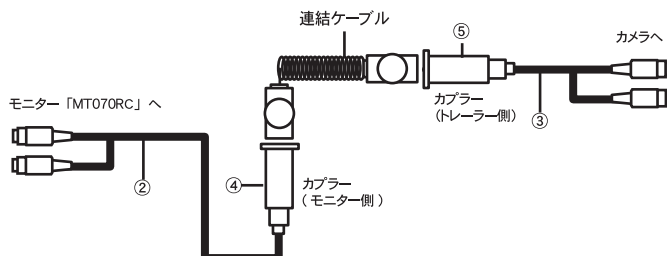

20mケーブル付

カメラは角度調整可能

モニター仕様

7 インチ液晶モニター「MT070RDA-TR01」

解像度：800x480xRGB

有効表示領域：156x88cm

外形寸法：170x117x50mm

電源：DC12V-24V

消費電力：6W(カメラ接続時)

映像入力：2系統

MT070RDA / バックカメラとの接続イメージ

①	連結ケーブル	----
②	10M ケーブル (車体側)	10m
③	20M ケーブル (トレーラー側)	20m
④	コネクタ (モニター側)	----
⑤	コネクタ (カメラ側)	----

バックカメラ仕様

センサー：Color CCD

水平解像度 :510×492ピクセル

視野角：広角カメラ 120°

赤外線照射距離：14m

防水レベル：IP69K

本体重量：約 390g

外形寸法：80×60×68mm

※当カタログ記載のスペックは 2019.8現在のものです。

トレーラー牽引時の電装連結に!

トレーラー牽引時にバックカメラシステム等を接続する際にご活用頂けます!

トラックとトレーラー間で電装品を連結!