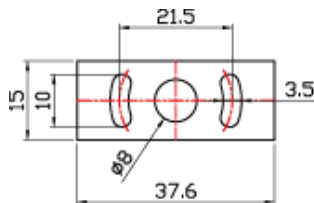

タンク車

ミキサー

トレーラーヘッド

製品寸法

カメラ

前面

側面

台座

吊り下げスタンド

製品仕様

モニター仕様

| | |
|-------|--------------|
| 画面サイズ | 7 インチワイド |
| 外形寸法 | 170x117x50mm |
| 重量 | 約 350g |
| 画素数 | 800x480xRGB |
| 電流電圧 | DC12V/24V |
| 消費電力 | 6W(カメラ接続時) |
| 動作温度 | -5°~ 35°C |
| 保存温度 | -10°~ 60°C |
| 映像入力 | 2 系統 |

バックカメラ仕様

| | |
|-------|------------|
| センサー | 1/3 CMOS |
| 外形寸法 | 寸法図参照 |
| 重量 | 約 90g |
| 解像度 | 420TV line |
| 最低照度 | 0.1Lux |
| 防水レベル | IP68 |
| 視野角 | 対角 150° |
| 動作温度 | -20°~ 70°C |

※当カタログ記載のスペックは 2017.12 現在のものです。