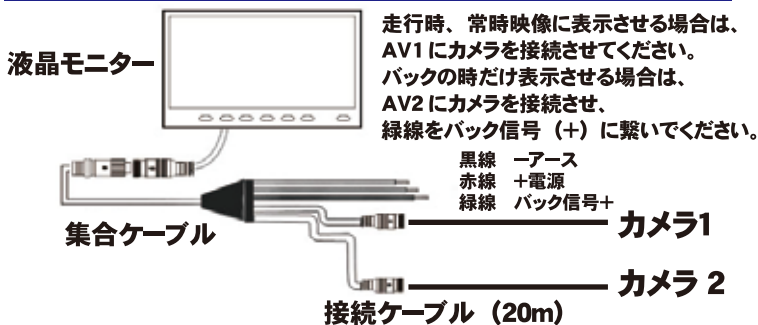

7 インチ液晶モニター& 小型バックカメラ

12V/24V
対応

小型バックカメラ!

製品特徴

- ●小型カメラ! 設置も自由!!
- ●画面反転機能 (上下左右)
- ●映像入力2系統
- ●バックラインの任意調整可能
- ●インターバル機能で自動切換

MT070RCA1

【7 インチモニター&小型バックカメラ 1 台セット】

MT070RCA2

【7 インチモニター&小型バックカメラ 2 台セット】

セット内容

※製品内容が変更される場合もございます。

接続図

取り付けイメージ

取付対象車種