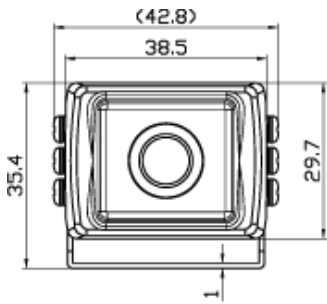

タンク車

ミキサー

トレーラーヘッド

製品寸法

カメラ

前面

側面

台座

吊り下げスタンド

製品仕様

モニター仕様

| | |
|-------|--------------|
| 画面サイズ | 7 インチワイド |
| 外形寸法 | 170x117x50mm |
| 重量 | 約 350g |
| 画素数 | 800x480xRGB |
| 電流電圧 | DC12V/24V |
| 消費電力 | 6W(カメラ接続時) |
| 動作温度 | -5°~ 35°C |
| 保存温度 | -10°~ 60°C |
| 映像入力 | 2 系統 |

バックカメラ仕様

| | |
|-------|------------|
| センサー | 1/3 CMOS |
| 外形寸法 | 寸法図参照 |
| 重量 | 約 90g |
| 解像度 | 420TV line |
| 最低照度 | 0.1Lux |
| 防水レベル | IP68 |
| 視野角 | 対角 150° |
| 動作温度 | -20°~ 70°C |

※当カタログ記載のスペックは 2017.12 現在のものです。