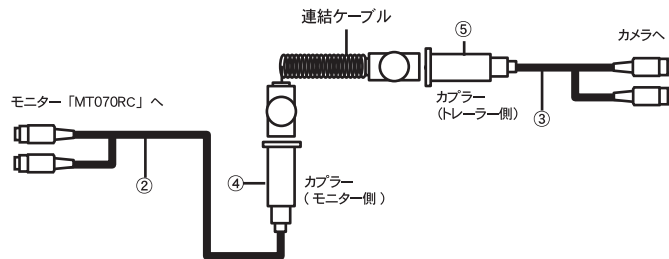

赤外線カメラで暗所に対応

20M ケーブル付

<http://www.dream-maker.co.jp/>

取り付けは吊り下げ&据え置き

天井部のバックミラー取り付け位置に装着します。

スタンドを使ってダッシュボードに据え置きも可能

- CMOS カラーカメラで幅広い視野を確保! 視野角は広角 120°
- 赤外線カメラなので暗い場所も映せる!
- カメラ前面に揮発処理ガラスを採用し、曇りを軽減!
- 防水仕様

20mケーブル付

カメラは角度調整可能

モニター仕様

7インチ液晶モニター「MT070RC-TR01」

解像度：800x480xRGB

有効表示領域：156x88cm

外形寸法：170x117x50mm

電源：DC12V-24V

消費電力：6W(カメラ接続時)

映像入力：2系統

MT070RC / バックカメラとの接続イメージ

①	接続ケーブル	----
②	10M ケーブル (車体側)	10m
③	20M ケーブル (トレーラー側)	20m
④	コネクタ (モニター側)	----
⑤	コネクタ (カメラ側)	----

バックカメラ仕様

センサー：Color CCD

水平解像度 :510×492ピクセル

視野角：広角カメラ 120°

赤外線照射距離：14m

防水レベル：IP69K

本体重量：約 390g

外形寸法：80×60×68mm

※当カタログ記載のスペックは 2019.8現在のものです。

トレーラー牽引時の電装連結に!

トレーラー牽引時にバックカメラシステム等を接続する際にご活用頂けます!

トラックとトレーラー間で電装品を連結!