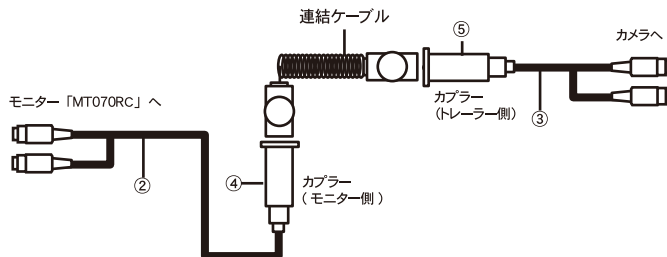

## モニター仕様

7インチ液晶モニター「MT070RC」

解像度: 800x480xRGB

有効表示領域: 156x88cm

外形寸法: 170x117x50mm

電源: DC12V-24V

消費電力: 6W(カメラ接続時)

映像入力: 2系統

MT070RC/バックカメラとの接続イメージ

①	接続ケーブル	----
②	10Mケーブル(車体側)	10m
③	20Mケーブル(トレーラー側)	20m
④	コネクタ(モニター側)	----
⑤	コネクタ(カメラ側)	----