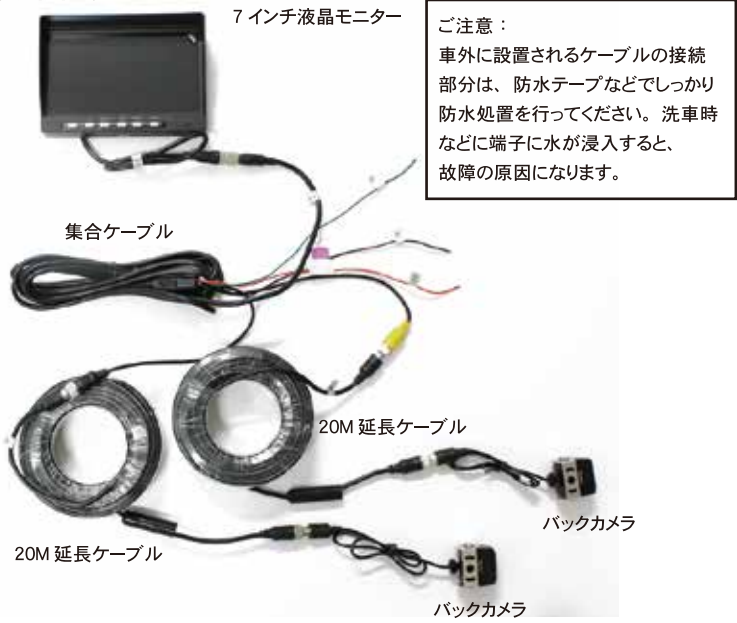

液晶モニター&バックカメラ2個セット

7インチ液晶モニター

DC12V
DC24V

- 7インチサイズのまま外形寸法を小型化!
- 映像表示は常時表示とバックギア連動表示
2方式から選択可能!

7インチ液晶モニター & バックカメラ2個セット MT070RB

7インチ高精細 W-VGA 液晶。
CCD カメラで幅広い視野を確保!

暗視機能搭載!

20M ケーブル付

＜接続図＞

取り付けは吊り下げ&据え置き

取り付けイメージ

モニター仕様

7インチ液晶モニター「MT070RB」
解像度：800x480xRGB
有効表示領域：156x88cm
外形寸法：170x117x50mm
電源：DC12V-24V
消費電力：6W(カメラ接続時)
映像入力：2系統

※当カタログ記載のスペックは 2017.1 現在のものです。

バックカメラ仕様

センサー：Color CCD
解像度：420 TV lines
視野角：150°
防水レベル：IP68
本体質量：約 90g
外形寸法：42.8×35.4×36.8mm