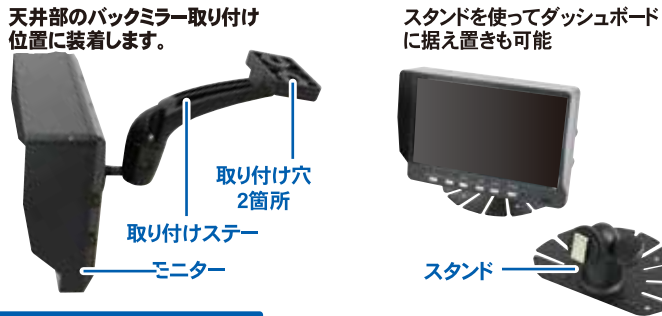

液晶モニター&バックカメラ2個セット

7インチ液晶モニター

DC12V
DC24V

- 7インチサイズのまま外形寸法を小型化!
- 映像表示は常時表示とバックギア連動表示
2方式から選択可能!

7インチ液晶モニター & バックカメラ2個セット MT070RB

7インチ高精細 W-VGA 液晶。
CCD カメラで幅広い視野を確保!

暗視機能搭載!

20M ケーブル付

＜接続図＞

取り付けは吊り下げ&据え置き

取り付けイメージ

モニター仕様

7インチ液晶モニター「MT070RB」
解像度：800x480xRGB
有効表示領域：156x88cm
外形寸法：170x117x50mm
電源：DC12V-24V
消費電力：6W(カメラ接続時)
映像入力：2系統

※当カタログ記載のスペックは 2017.1 現在のものです。

バックカメラ仕様

センサー：Color CCD
解像度：420 TV lines
視野角：150°
防水レベル：IP68
本体質量：約 90g
外形寸法：42.8×35.4×36.8mm