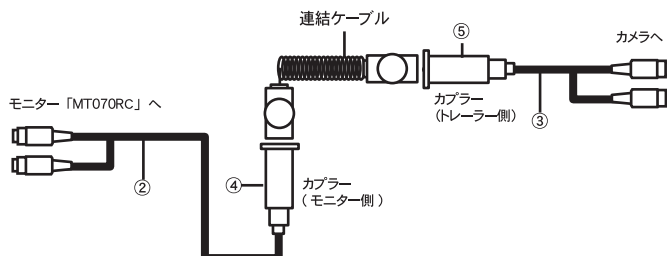

- 小型・軽量のバックカメラ
- CMOS カラーカメラで幅広い視野を確保! 視野角は広角 150°
- 防水仕様

20mケーブル付

小型・軽量バックカメラ

モニター仕様

7インチ液晶モニター「MT070RB-TR01」

解像度：800x480xRGB

有効表示領域：156x88cm

外形寸法：170x117x50mm

電源：DC12V-24V

消費電力：6W(カメラ接続時)

映像入力：2系統

MT070RC/バックカメラとの接続イメージ

①	接続ケーブル	----
②	10Mケーブル (車体側)	10m
③	20Mケーブル (トレーラー側)	20m
④	コプラー (モニター側)	----
⑤	コプラー (カメラ側)	----

バックカメラ仕様

センサー：Color CCD

解像度：420 TV lines

視野角：広角カメラ 150°

防水レベル：IP68K

本体重量：約 90g

外形寸法：42.8×35.4×36.8mm

トレーラー牽引時の電装連結に!

トレーラー牽引時にバックカメラシステム等を接続する際にご活用頂けます!

トラックとトレーラー間で電装品を連結!

コプラーのメス側

コプラーのオス側

7極電極

メス側とオス側を接続すると、ロックが掛かり、離れない!

ロックが掛かる

接続ケーブルは伸縮する!

※当カタログ記載のスペックは 2019.6 現在のものです。

製品内容

●7インチ液晶モニター