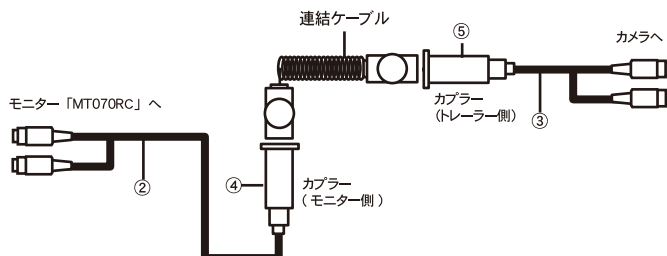

- 小型・軽量のバックカメラ
- CMOS カラーカメラで幅広い視野を確保! 視野角は広角 150°
- 防水仕様

20mケーブル付

小型・軽量バックカメラ

モニター仕様

7 インチ液晶モニター「MT070RB」

解像度：800x480xRGB

有効表示領域：156x88cm

外形寸法：170x117x50mm

電源：DC12V-24V

消費電力：6W(カメラ接続時)

映像入力：2系統

MT070RC/ バックカメラとの接続イメージ

①	連結ケーブル	----
②	10M ケーブル (車体側)	10m
③	20M ケーブル (トレーラー側)	20m
④	コネクタ (モニター側)	----
⑤	コネクタ (カメラ側)	----

バックカメラ仕様

センサー：Color CCD

解像度：420 TV lines

視野角：広角カメラ 150°

防水レベル：IP68K

本体重量：約 90g

外形寸法：42.8x35.4x36.8mm

トレーラー牽引時の電装連結に!

トレーラー牽引時にバックカメラシステム等を接続する際にご活用頂けます!

トラックとトレーラー間で電装品を連結!

コネクタのメス側

コネクタのオス側

7極電極

メス側とオス側を接続すると、ロックが掛かり、離れない!

ロックが掛かる

連結ケーブルは伸縮する!

※当カタログ記載のスペックは 2019.6 現在のものです。

製品内容

●7 インチ液晶モニター