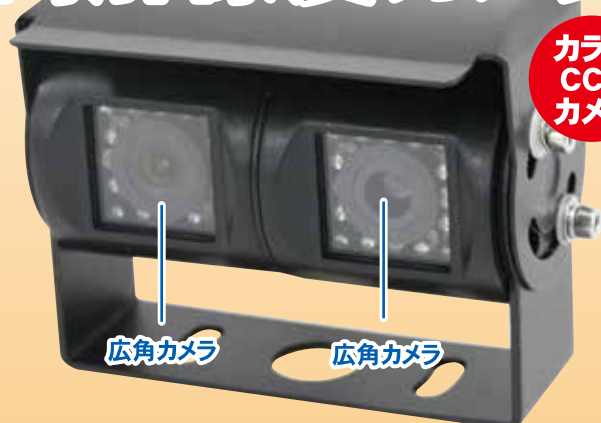

液晶モニター&バックカメラ

全日本トラック協会助成対象

7インチ液晶モニター

- 7インチサイズのまま外形寸法を小型化!
- 映像表示は常時表示とバックギア連動表示2方式から選択可能!

7インチ液晶モニター & バックカメラ MT070RAA

DC12V
DC24V

高解像度カメラ

7インチ高精細 W-VGA 液晶。

CCD カメラ (広角 / 広角) で幅広い視野を確保!

赤外線カメラなので暗い場所も映せる!

雨天時に備えカメラに庇を装備!

カメラ前面に揮発処理ガラスを採用し曇りを軽減!

取り付けは吊り下げ

- CCD カラーカメラ（広角 / 広角）で幅広い視野を確保! 視野角は広角 120°
- 赤外線カメラなので暗い場所も映せる!
- 雨天時に備え、カメラに庇を装備!カメラ前面に揮発処理ガラスを採用し、曇りを軽減!
- ヘッドライト連動によるモニターの明るさ調整機能搭載!

天井部のバックミラー
取り付け位置に
装着します。

バックギアに入るとカメラの
車体下方の映像を映し出します!

左右のカメラの角度を調整して
後方を広く映します!

モニター仕様

7インチ液晶モニター「MT070RAA」
解像度：800x480xRGB
有効表示領域：156x88cm
外形寸法：170x117x50mm
電源：DC12V-24V
消費電力：6W(カメラ接続時)
映像入力：2系統

バックカメラ仕様

センサー：Color CCD
解像度：420 TV lines
視野角：広角カメラ 120° / 広角カメラ 120°
赤外線ライト数：30 PCS
赤外線照射距離：15m
防水レベル：IP69K
ミラー表示