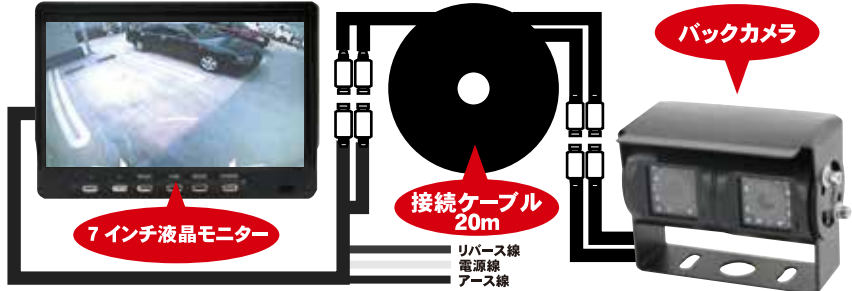

液晶モニター&バックカメラ

全日本トラック協会助成対象

7インチ液晶モニター

- 7インチサイズのまま外形寸法を小型化!
- 映像表示は常時表示とバックギア連動表示2方式から選択可能!

7インチ液晶モニター & バックカメラ MT070RAA

DC12V
DC24V

高解像度カメラ

7インチ高精細 W-VGA 液晶。

CCD カメラ (広角 / 広角) で幅広い視野を確保!

赤外線カメラなので暗い場所も映せる!

雨天時に備えカメラに庇を装備!

カメラ前面に揮発処理ガラスを採用し曇りを軽減!

取り付けは吊り下げ

- CCD カラーカメラ（広角 / 広角）で幅広い視野を確保! 視野角は広角 120°
- 赤外線カメラなので暗い場所も映せる!
- 雨天時に備え、カメラに庇を装備!カメラ前面に揮発処理ガラスを採用し、曇りを軽減!
- ヘッドライト連動によるモニターの明るさ調整機能搭載!

天井部のバックミラー
取り付け位置に
装着します。

バックギアに入るとカメラの
車体下方の映像を映し出します!

左右のカメラの角度を調整して
後方を広く映します!

モニター仕様

7インチ液晶モニター「MT070RAA」
解像度：800x480xRGB
有効表示領域：156x88cm
外形寸法：170x117x50mm
電源：DC12V-24V
消費電力：6W(カメラ接続時)
映像入力：2系統

バックカメラ仕様

センサー：Color CCD
解像度：420 TV lines
視野角：広角カメラ 120° / 広角カメラ 120°
赤外線ライト数：30 PCS
赤外線照射距離：15m
防水レベル：IP69K
ミラー表示