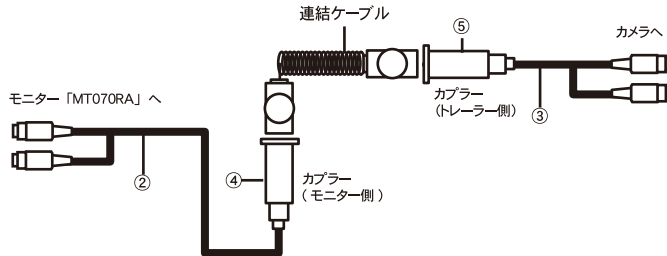

7インチ高精細 W-VGA 液晶。

CCD カメラ（広角 / 広角）で幅広い視野を確保!

赤外線カメラなので暗い場所も映せる!

雨天時に備えカメラに庇を装備!

左右のカメラの角度を調整して
最大をばいバックカメラに威力発揮!

MT070RAA / バックカメラとの接続イメージ

①	連結ケーブル	----
②	10M ケーブル (車体側)	10m
③	20M ケーブル (トレーラー側)	20m
④	カプラー (モニター側)	----
⑤	カプラー (カメラ側)	----

トレーラー牽引時の電装連結に!

トレーラー牽引時にバックカメラシステム等を
接続する際にご活用頂けます!

トラックとトレーラー間で
電装品を連結!

メス側とオス側を接続すると、ロックが掛かり、離れない!

●トレーラー用
配線ケーブルセット