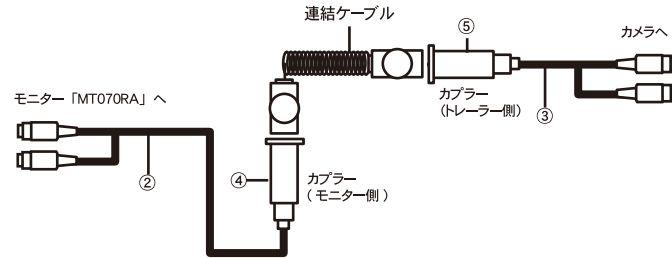

し出します!

望遠カメラはバック駐車に威力発揮!

MT070RAA / バックカメラとの接続イメージ

①	連結ケーブル	----
②	10M ケーブル (車体側)	10m
③	20M ケーブル (トレーラー側)	20m
④	カプラー (モニター側)	----
⑤	カプラー (カメラ側)	----

トレーラー牽引時の電装連結に!

トレーラー牽引時にバックカメラシステム等を接続する際にご活用頂けます!

トラックとトレーラー間で電装品を連結!

カプラーのメス側   カプラーのオス側

7極電極

メス側とオス側を接続すると、ロックが掛かり、離れない!

ロックが掛かる

●トレーラー用配線ケーブルセット