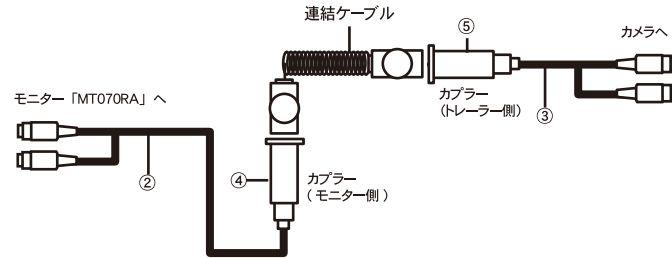

### 7インチ液晶モニター & バックカメラ&配線ケーブル MT070RAA トレーラーセット

DC12V  
DC24V

**トレーラー用配線ケーブルセット!**

**7インチ高精細 W-VGA 液晶。**

**CCD カメラ（広角 / 望遠）で幅広い視野を確保!**

**赤外線カメラなので暗い場所も映せる!**

**雨天時に備えカメラに庇を装備!**

し出します!

望遠カメラはバック駐車に威力発揮!

MT070RAA / バックカメラとの接続イメージ

①	連結ケーブル	----
②	10M ケーブル (車体側)	10m
③	20M ケーブル (トレーラー側)	20m
④	カプラー (モニター側)	----
⑤	カプラー (カメラ側)	----

**トレーラー牽引時の電装連結に!**

トレーラー牽引時にバックカメラシステム等を接続する際にご活用頂けます!

トラックとトレーラー間で電装品を連結!

カプラーのメス側      カプラーのオス側

7極電極

メス側とオス側を接続すると、ロックが掛かり、離れない!

ロックが掛かる

●トレーラー用配線ケーブルセット