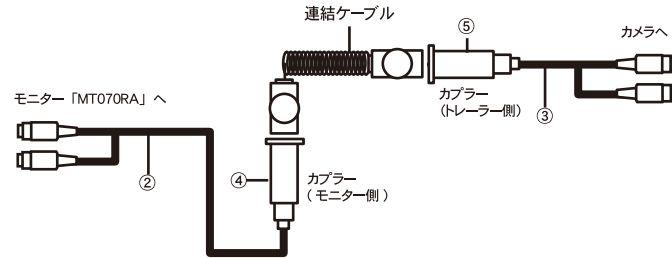

### 7インチ液晶モニター & バックカメラ&配線ケーブル MT070RAA トレーラーセット

DC12V  
DC24V

トレーラー用配線ケーブルセット!

7インチ高精細 W-VGA 液晶。

CCD カメラ（広角 / 望遠）で幅広い視野を確保!

赤外線カメラなので暗い場所も映せる!

雨天時に備えカメラに庇を装備!

し出します!

望遠カメラはバック駐車に威力発揮!

MT070RAA / バックカメラとの接続イメージ

①	連結ケーブル	----
②	10M ケーブル (車体側)	10m
③	20M ケーブル (トレーラー側)	20m
④	カプラー (モニター側)	----
⑤	カプラー (カメラ側)	----

**トレーラー牽引時の電装連結に!**

トレーラー牽引時にバックカメラシステム等を接続する際にご活用頂けます!

トラックとトレーラー間で電装品を連結!

カプラーのメス側      カプラーのオス側

7極電極

メス側とオス側を接続すると、ロックが掛かり、離れない!

ロックが掛かる

●トレーラー用配線ケーブルセット