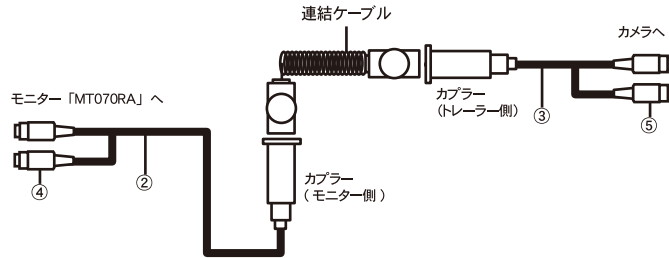

トレーラーでバックカメラが使える!

7インチ液晶モニター 高解像度カメラ

- 7インチサイズのまま外形寸法を小型化!
- 映像表示は常時表示とバックギア連動表示2方式から選択可能!

7インチ液晶モニター & バックカメラ&配線ケーブル MT070RA トレーラーセット

DC12V
DC24V

トレーラー用配線ケーブルセット!

7インチ高精細 W-VGA 液晶。

CCD カメラ (広角 / 望遠) で幅広い視野を確保!

赤外線カメラなので暗い場所も映せる!

雨天時に備えカメラに庇を装備!

を映し出します!

望遠カメラはバック駐車に威力発揮!

MT070RA/ バックカメラとの接続イメージ

①	連結ケーブル	----
②	10M ケーブル (車体側)	10m
③	20M ケーブル (トレーラー側)	20m
④	カプラー (モニター側)	----
⑤	カプラー (カメラ側)	----

トレーラー牽引時の電装連結に!

トレーラー牽引時にバックカメラシステム等を接続する際にご活用頂けます!