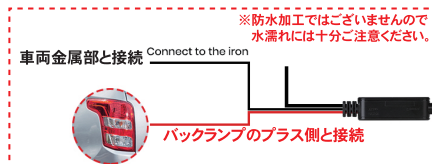

カメラ&モニター
無線接続

配線取回し不要

乗用車/トラック対応

切替可能

無線カメラなので煩わしい配線作業が不要の簡単設置

※防水加工ではございませんので
水濡れには十分ご注意ください。

バックランプのプラス側と接続

モニターとカメラがワイヤレスで接続

モニターとカメラは無線設計。煩わしい配線が不要です。カメラの配線を車のリバース線に結線するだけで完了。また、モニターは工場出荷時すでにバックカメラと登録（ペアリング）済みの状態なので、取り付け後すぐに使用できます。

自動車はもちろん、軽自動車、トラック、キャンピングカー、コンバイン、重機など、取付けに汎用性があるので、様々な車種に対応可能です。

カメラは防水・防塵、暗視機能搭載

高品質のバックカメラ

バックカメラは110度広角で視界が悪い場所でもワイドな後方視界を確保でき、安心・安全にバック駐車をサポートします。
また暗視機能搭載で、色再現性の優れたレンズを採用し、暗い場所での視認性が格段に向上します。
IP68防水構造のため、雨の中でも水滴が内部に入りません。