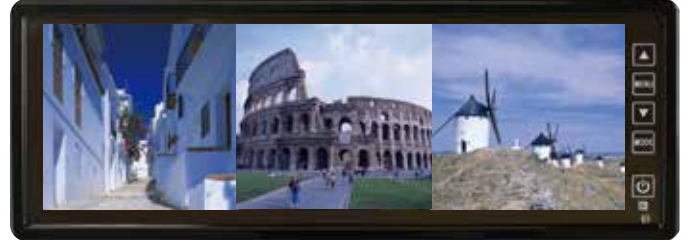

鮮やかな映像を 3 画面同時表示!

多彩な画面表示が可能!

ドリームメーカー株式会社

〒305-0072 茨城県つくば市北中島 363 番地 -1

☎ 029-838-5001

FAX 029-838-5002

http://www.dream-maker.co.jp/

お問い合わせは当店へ