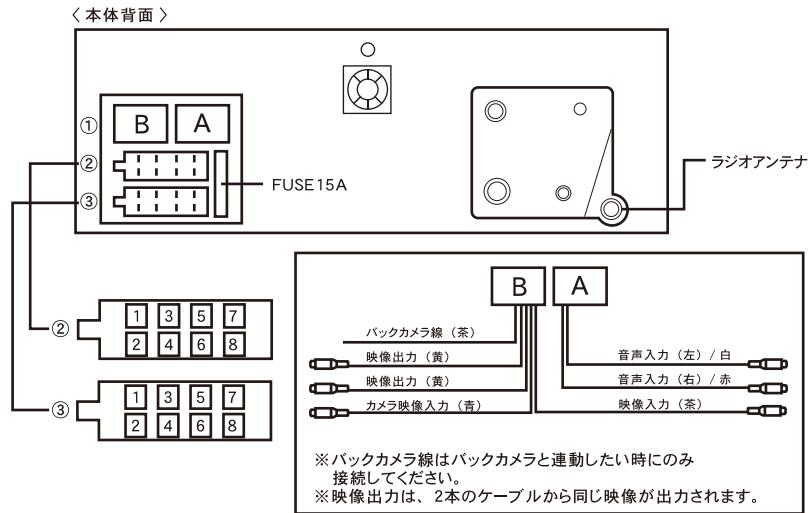

従来の液晶

LED 液晶

- バックカメラ対応
- マイクロ SD メモリーカード /USB メモリ対応
※USB メモリをご使用の際は、
付属の USB ケーブルにて接続してください。
- AM/FM ラジオ
- DVD/CD/MP3 の再生対応

②	WIRE	COLOR	FUNCTION	③	WIRE	COLOR	FUNCTION
	1	紫	リアスピーカー (右) ⊕	1	----	-----	-----
	2	紫 / 黒	リアスピーカー (右) ⊖	2	----	-----	-----
	3	灰色	フロントスピーカー (右) ⊕	3	----	-----	-----
	4	灰色 / 黒	フロントスピーカー (右) ⊖	4	黄	Battery 12V	
	5	白	フロントスピーカー (左) ⊕	5	----	-----	-----
	6	白 / 黒	フロントスピーカー (左) ⊖	6	----	-----	-----
	7	緑	リアスピーカー (左) ⊕	7	赤	ACC power	
	8	緑 / 黒	リアスピーカー (左) ⊖	8	黒	Ground	

■製品仕様

モデルタイプ	7 インチ液晶付 DVD プレーヤー	映像入力	2 (バックカメラ入力含む)
スピーカー出力	最大 25W×4	使用電源	DC12V
モニター画素数	480×234×RGB	消費電力	96W (DVD 動作最大出力時)
映像出力	2	ディスプレイ	7 インチ TFT カラー液晶タッチパネル
有効画素数	99.99%以上	外寸	181×105×169(mm)
音声入力	2	有効表示領域	137×82(mm)
対応フォーマット	JPEG、MP3、WMA、MPEG1/MPEG2	質量	約 2,500g