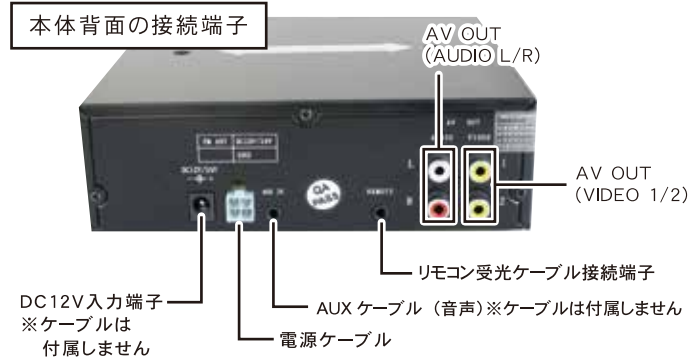

DC12V&DC24V 対応

DC24Vにも対応しているのので、普通乗用車の方ももちろん、トラックユーザーの方もDC-DCコンバータ無しでご利用できます。

(DC24V シガー電源に接続してご利用することも出来ます)

- ①ディスクの押し込み口
- ②ディスク取り出し
- ③電源
- ④音量+
- ⑤音量-
- ⑥前のチャプターへ、早戻し(長押し)
- ⑦次のチャプターへ、早送り(長押し)
- ⑧再生 / 一時停止
- ⑨USB/SD 切り替え
- ⑩SD カードスロット
- ⑪USB メモリスロット

本体背面の接続端子

DC12V入力端子
※ケーブルは付属しません

AV OUT (AUDIO L/R)
AV OUT (VIDEO 1/2)
リモコン受光ケーブル接続端子
AUX ケーブル (音声) ※ケーブルは付属しません
電源ケーブル

製品仕様

モデルタイプ	DVD プレーヤー	外形寸法	(W)160×(D)175×(H)50(mm)
音声出力	1 系統	消費電力	7 W
映像出力	2 系統	重量	約 1,130g
使用電源	DC12V/DC24V		

※当カタログ記載のスペックは 2015.5 現在のものです。

製品内容

DVD プレーヤー

AVケーブル

リモコン受光ケーブル

電源ケーブル

取付ステー

リモコン