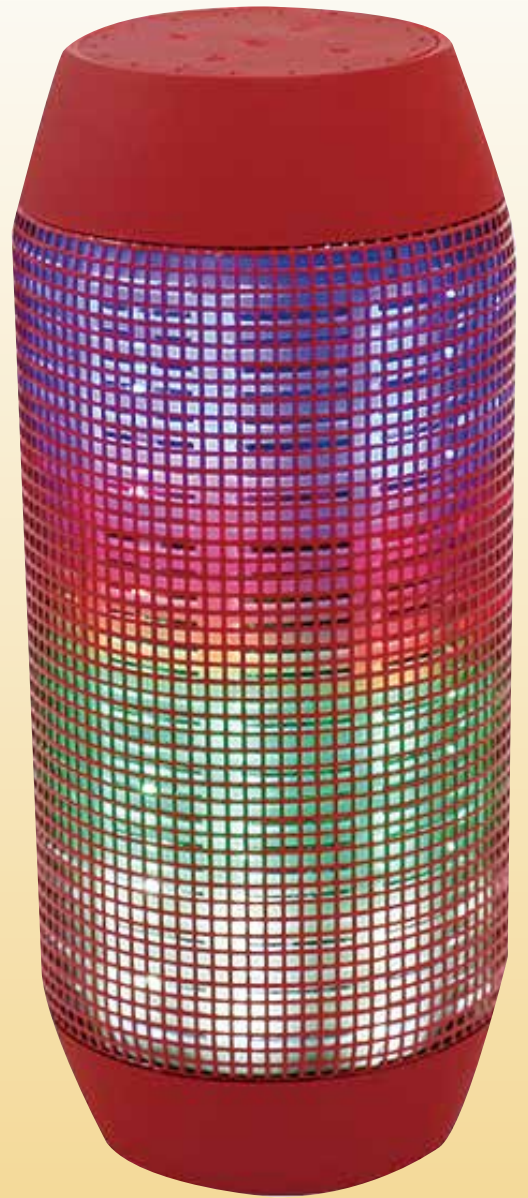

DreamMaker

小型ボディで
迫力のサウンド!
好きな場所で
音楽・通話が
楽しめる

軽量

390g

Bluetooth4.0 ワイヤレススピーカー

DM-SP201

おしゃれな LED イルミネーション!
簡単ワイヤレスで音楽・通話ができる!
バッテリー内蔵!

音楽・通話がどこでも楽しめる!

Bluetooth ワイヤレススピーカー

Bluetooth 4.0 **バッテリー内蔵** おしゃれなLEDイルミネーション!

好きな場所でワイヤレス再生♪

スマホの音楽・通話が聴ける!

Bluetoothでワイヤレス接続!

Bluetoothでかんたんワイヤレス!

Bluetooth搭載の端末とペアリングすれば、完全ワイヤレスで音楽・通話を楽しめます。2台まで同時待ち受けが可能です。

※通信距離は、使用環境によって異なります。

通信距離
10m

Bluetooth搭載機器

音楽を彩るLEDライト・イルミネーション!

本体に搭載したマルチカラーLEDがプログラムされたテーマにより、ライト・イルミネーションをとして音楽を視覚的にも演出します。

連続再生
8時間

高感度マイクでハンズフリー通話も可能

高感度マイクを搭載しているので、ハンズフリー通話が可能です。スマホでの通話に便利です。

バッテリー内蔵でどこでも使える!

コンセントが要らない充電式バッテリー内蔵。キッチンや寝室、書斎・屋外等、使いたい場所へ持ち運びできます。

2色のカラー

ブルー

レッド

■製品仕様

外寸	182×79(mm)	対応プロファイル	GFSK, DQPSK, 8DPSK
質量	約 390g	周波数	2.4GHz
最大出力	6W	通信距離	10m
Bluetooth 規格	4.0		

※当カタログ記載のスペックは 2014.12 現在のものです。

■製品内容