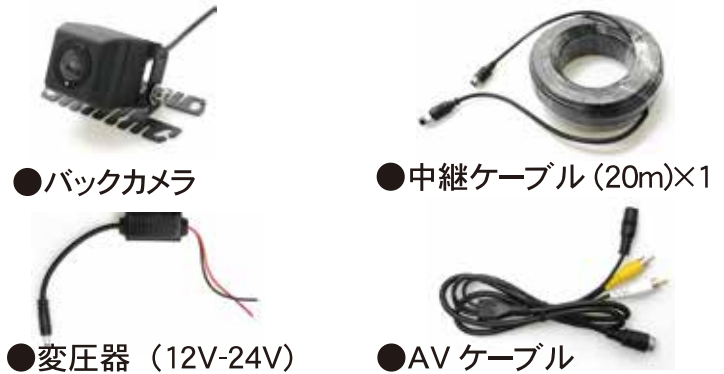

■製品内容

- ●バックカメラ
- ●中継ケーブル (20m)×1
- ●変圧器 (12V-24V)
- ●AV ケーブル

※当カタログ記載のスペックは 2017.1 現在のものです。
※製品内容が変更される場合もございます。

ご注意

車外に設置されるケーブルの接続部分は、防水テープなどでしっかり防水処置を行ってください。洗車時などに端子に水が浸入すると、故障の原因になります。
・接続部を接着剤で固定する等、外せなくなる施工は行わないでください。 ・配線 / 設置後は車両の電装品が正常に動作することを確認してください。 ・夜間や暗い場所で、赤外線暗視機能が働くと、白黒映像になります。

⚠️ 安全上のご注意

- ・液晶パネルは99.99%以上の有効画素がございますが、その性質上0.01%以下の画素欠けや、常時点灯するものもございます。これらは液晶ディスプレイの構造によるもので、故障ではありません。交換・返品はお受けいたしかねますので、予めご了承ください。製品には保証書を添付しています。ご購入の際は必ず保証書をお受け取りの上、保管してください。尚、販売店名・ご記入年月日の記載のないものは無効となります。予めご了承ください。
- ・一度ご使用になった製品、また、使用中に生じたキズ、汚れが原因での返品・交換は一切お受けいたしかねますので、予めご了承ください。
- ・お客様のご都合による返品・交換にかかる送料はお客様の負担とさせていただきます。また、送料・代引き手数料・振込手数料等はご返金できませんので、予めご了承ください。
- ・返品・交換をご希望の場合は、製品到着後1週間以内にお電話・メールにてご連絡がございます。返品・交換は未開封、未使用の場合に限らせていただきます。また、ご連絡から製品の発送までに日にちが過ぎますと、返品・交換をお受けできなくなる場合もございます。
- ●製品の外观・仕様は改良などのため変更する場合がありますのでご了承ください。
- ●印刷の色は実際の色とは異なる場合もございますのでご了承ください。
- ●本製品は日本国内専用です。日本国外での使用はできません。また、アフターサービスもできません。
- ●本カタログに掲載の画像はすべてはめこみ画像です。●本カタログ記載の製品は生産及び販売終了になる場合がございます。

ドリームメーカー株式会社

〒305-0072 茨城県つくば市北中島 363 番地 -1

☎ 029-838-5001

FAX 029-838-5002

http://www.dream-maker.co.jp/

お問い合わせは当店へ