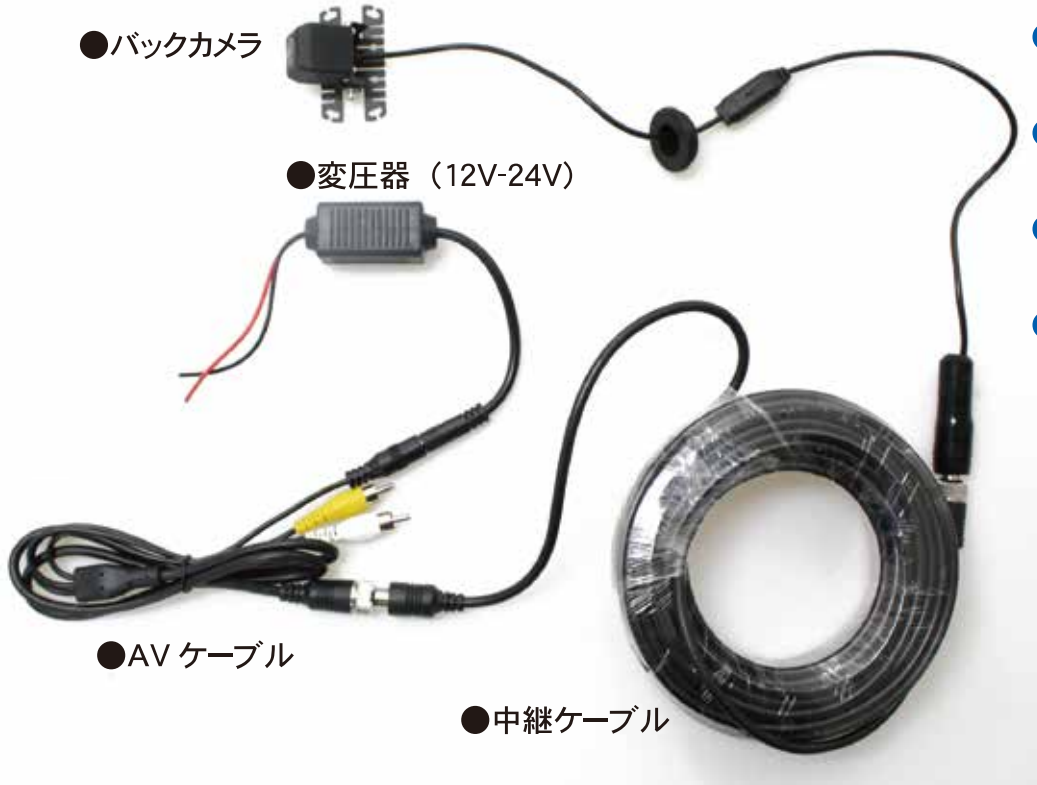

## 小型・軽量バックカメラ

DC12V  
DC24V

バックカメラ  
**CA-5T**

小型・軽量

20m ケーブル付

大型車対応

DC12V&DC24V 対応

<http://www.dream-maker.co.jp/>

# 配線図

- 20M ケーブルでトラック・大型車の車体後方にカメラを設置可能
- CMOS カラーカメラで幅広い視野を確保! 視野角は広角 150°
- カメラ前面に揮発処理ガラスを採用し、曇りを軽減!
- 防水仕様

カメラは上下角度調整可能

## ■製品仕様

撮像素子	CMOS
使用電源	DC12V/DC24V
外形寸法	23×23×40(mm)※ブラケットを含まず
視野角	150度
最低照度	0.1ルクス
防水レベル	IP69K
水平解像度	640×480ピクセル
本体質量	約55g
ケーブル長	20m

## ■製品内容

- バックカメラ
- 中継ケーブル (20m)×1
- 変圧器 (12V-24V)
- AV ケーブル

※当カタログ記載のスペックは 2017.1 現在のものです。  
 ※製品内容が変更される場合もございます。