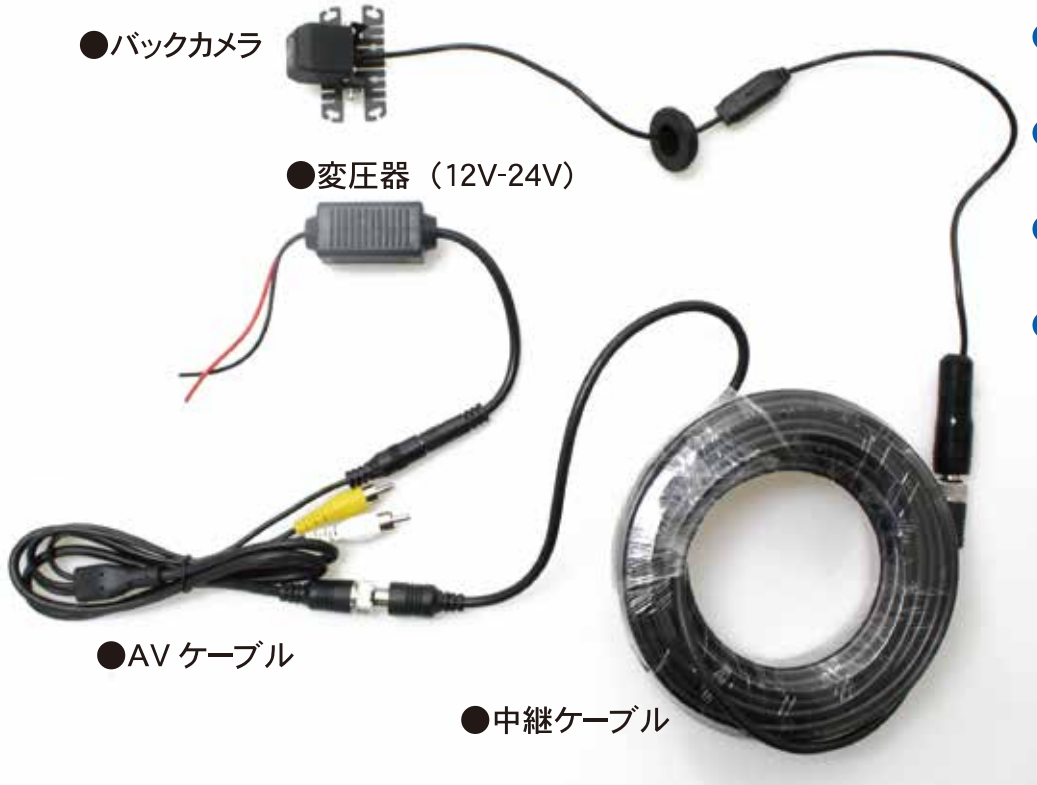

## 小型・軽量バックカメラ

DC12V  
DC24V

バックカメラ  
**CA-5T**

小型・軽量

20m ケーブル付

大型車対応

DC12V&DC24V 対応

<http://www.dream-maker.co.jp/>

# 配線図

- 20M ケーブルでトラック・大型車の車体後方にカメラを設置可能
- CMOS カラーカメラで幅広い視野を確保! 視野角は広角 150°
- カメラ前面に揮発処理ガラスを採用し、曇りを軽減!
- 防水仕様

カメラは上下角度調整可能

## ■製品仕様

撮像素子	CMOS
使用電源	DC12V/DC24V
外形寸法	23×23×40(mm)※ブラケットを含まず
視野角	150度
最低照度	0.1ルクス
防水レベル	IP69K
水平解像度	640×480ピクセル
本体質量	約55g
ケーブル長	20m

### ご注意

車外に設置されるケーブルの接続部分は、防水テープなどでしっかり防水処置を行ってください。洗車時などに端子に水が浸入すると、故障の原因になります。  
 ・接続部を接着剤で固定する等、外せなくなる施工は行わないでください。・配線/設置後は車両の電装品が正常に動作することを確認してください。・夜間や暗い場所で、赤外線暗視機能が働くと、白黒映像になります。