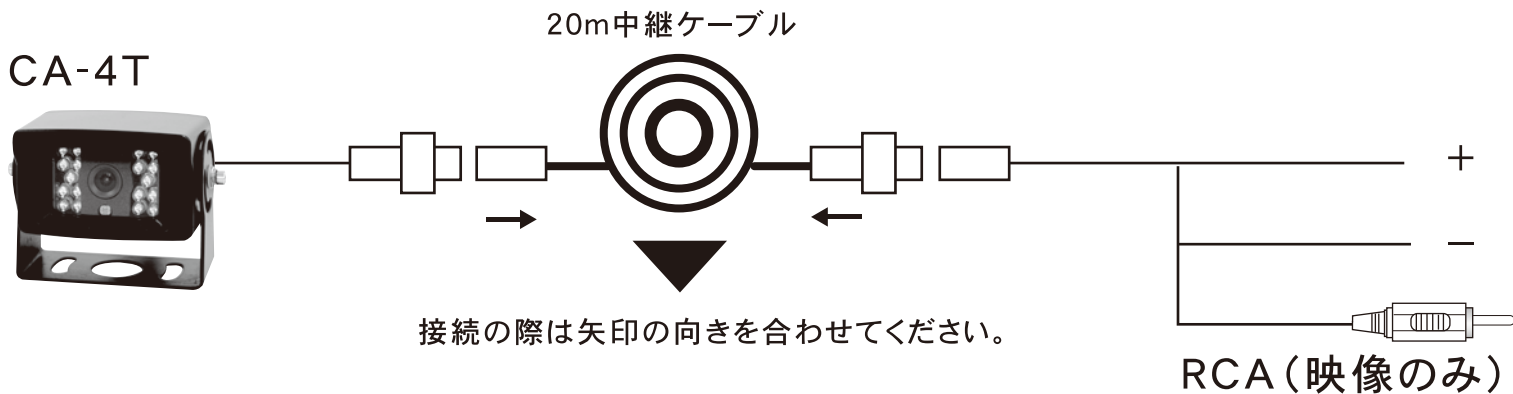

DreamMaker

**赤外線付バックカメラ
暗い場所もバッチリ映す!**

**DC12V
DC24V**

バックカメラ
CA-4T

赤外線付バックカメラ

20m ケーブル付

大型車対応

DC12V&DC24V 対応

<http://www.dream-maker.co.jp/>

配線図

●CCD カラーカメラで幅広い視野を確保!

視野角は広角 120°

●赤外線カメラなので暗い場所も映せる!

●雨天時に備え、カメラに底を装備!カメラ前面に揮発処理ガラスを採用し、曇りを軽減!

●ネジ固定式

大型車・トラックへの取り付けに対応!

ケーブル付属 **20m**

カメラの角度調整も可能

■製品仕様

撮像素子	CMOS
使用電源	DC12V/DC24V
外形寸法	80×60×68(mm)
視野角	120度
最低照度	0ルクス (赤外LEDがON時)
赤外線照射距離	約14m
防水レベル	IP69K
水平解像度	510×492ピクセル
本体質量	約390g
ケーブル長	20m

■製品内容

●バックカメラ

●中継ケーブル(20m)×1

※当カタログ記載のスペックは2014.1現在のものです。
 ※製品内容が変更される場合もございます。