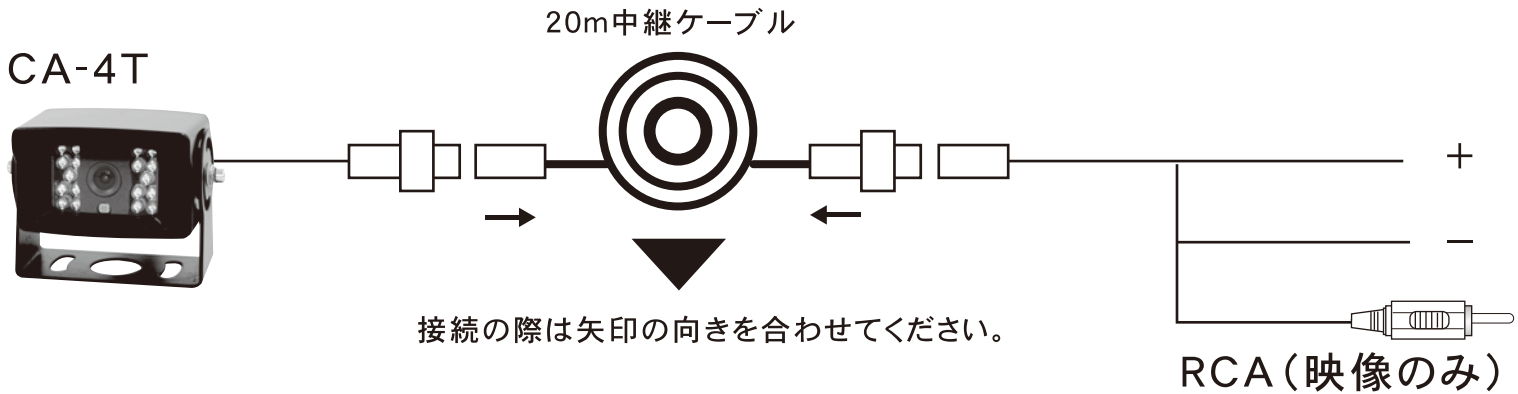

DreamMaker

**赤外線付バックカメラ
暗い場所もバッチリ映す!**

**DC12V
DC24V**

バックカメラ
CA-4T

赤外線付バックカメラ

20m ケーブル付

大型車対応

DC12V&DC24V 対応

<http://www.dream-maker.co.jp/>

配線図

●CCD カラーカメラで幅広い視野を確保!

視野角は広角 120°

●赤外線カメラなので暗い場所も映せる!

●雨天時に備え、カメラに底を装備!カメラ前面に揮発処理ガラスを採用し、曇りを軽減!

●ネジ固定式

大型車・トラックへの取り付けに対応!

ケーブル付属 **20m**

カメラの角度調整も可能

■製品仕様

撮像素子	CMOS
使用電源	DC12V/DC24V
外形寸法	80×60×68(mm)
視野角	120度
最低照度	0ルクス (赤外LEDがON時)
赤外線照射距離	約14m
防水レベル	IP69K
水平解像度	510×492ピクセル
本体質量	約390g
ケーブル長	20m

■製品内容

●バックカメラ

●中継ケーブル(20m)×1

※当カタログ記載のスペックは2014.1現在のものです。
 ※製品内容が変更される場合もございます。