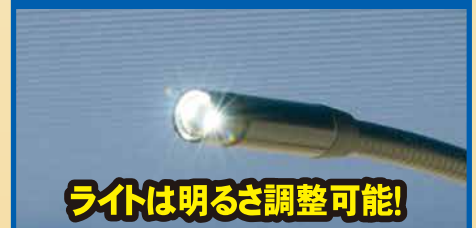

見えない場所が見える! 自在に曲がるカメラ搭載ケーブル

ファイバースコープ
DMSC35AA

3.5インチ液晶画面
で映像を確認!

録画・撮影
機能搭載

4倍ズーム
カメラ

ケーブルが自在に曲がる!!

高解像度 CCD カメラ搭載!

8mm

画素数

640×480×RGB

手が届かない場所にカメラが入る!

カメラ&ケーブルは防水仕様!

暗い場所も見える LED ライト搭載

高解像度 CCD カメラ
録画・撮影機能
LED ライト搭載

■製品仕様

モデルタイプ	3.5 インチ液晶付ファイバースコープ
レンズ画素数	640×480×RGB
電源	単三電池 ×4 本（別売）、450mA
レンズチューブ長さ	950mm
レンズ部外寸	8mm

サポートメディア	micro SD
映像出力	1
miniUSB ポート	1
外形寸法	210×130×89mm（レンズチューブを除く）
質量	本体：約 250g（レンズチューブ、電池重量を除く） レンズチューブ：約 160g

※当カタログ記載のスペックは 2015.1 現在のものです。

■製品内容

モニターに映った映像を録画
または、写真撮影することが
できます。映像は microSD
カードに保存可能です。