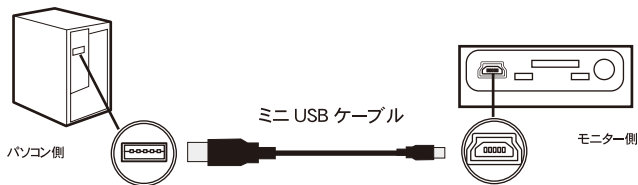

画素数

640×480×RGB

手が届かない場所にカメラが入る!

カメラ&ケーブルは防水仕様!

暗い場所も見える LED ライト搭載

高解像度 CCD カメラ
録画・撮影機能
LED ライト搭載

■製品仕様

モデルタイプ	3.5 インチ液晶付ファイバースコープ
レンズ画素数	640×480×RGB
電源	単三電池 ×4 本（別売）、450mA
レンズチューブ長さ	950mm
レンズ部外寸	8mm

サポートメディア	micro SD
映像出力	1
miniUSB ポート	1
外形寸法	210×130×89mm（レンズチューブを除く）
質量	本体：約 250g（レンズチューブ、電池重量を除く） レンズチューブ：約 160g

※当カタログ記載のスペックは 2015.1 現在のものです。

■製品内容

モニターに映った映像を録画
または、写真撮影することが
できます。映像は microSD
カードに保存可能です。

便利なアタッチメント付

ファイバースコープは様々な業界でご活用頂けます！

自動車、自動車関連部品業界	自動車・部品、エンジン、ラジエーターなどの品質検査や組み立て検査
空調設備業界	ダクト検査や清掃前後の検査
水道・ガス、設備業界	配管のサビ、詰まり、腐食、穴などの診断・検査
建築・土木業界	壁、天井、床下などの内部検査

録画した映像はパソコンでも再生できる！

⚠ 安全上のご注意

- ・液晶パネルは99.99%以上の有効画素がございますが、その性質上0.01%以下の画素欠けや、常時点灯するものもございます。これらは液晶ディスプレイの構造によるもので、故障ではありません。交換・返品はお受けいたしかねますので、予めご了承ください。製品には保証書を添付しています。ご購入の際は必ず保証書をお受け取りの上、保管してください。尚、販売店名・ご記入年月日の記載のないものは無効となります。予めご了承ください。
- ・一度ご使用になった製品、また、使用中に生じたキズ、汚れが原因での返品・交換は一切お受けいたしかねますので、予めご了承ください。
- ・お客様のご都合による返品・交換にかかる送料はお客様の負担とさせていただきます。また、送料・代引き手数料・振込手数料等はご返金できませんので、予めご了承ください。
- ・返品・交換をご希望の場合は、製品到着後1週間以内にお電話・メールにてご連絡がいたします。返品・交換は未開封、未使用の場合に限らせていただきます。また、ご連絡から製品の発送までに日にちがあきますと、返品・交換をお受けできなくなる場合もございます。
- 製品の外观・仕様は改良などのため変更する場合がありますのでご了承ください。
- 印刷の色は実際の色とは異なる場合がございますのでご了承ください。
- 本製品は日本国内専用です。日本国外での使用はできません。また、アフターサービスもできません。
- 本カタログに掲載の画像はすべてはめこみ画像です。●本カタログ記載の製品は生産及び販売終了になる場合がございます。