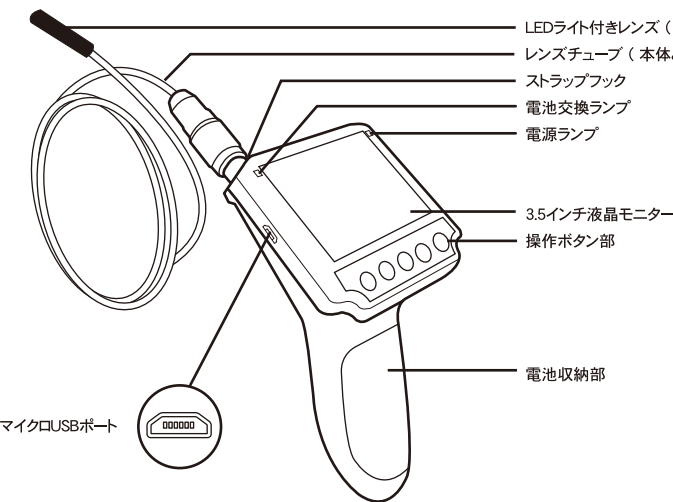

見えない場所が見える! 自在に曲がるカメラ搭載ケーブル

ファイバースコープ
DMSC35AA

3.5インチ液晶画面
で映像を確認!

録画・撮影
機能搭載

4倍ズーム
カメラ

ケーブルが自在に曲がる!!

高解像度 CCD カメラ搭載!

8mm

画素数

640×480×RGB

手が届かない場所にカメラが入る!

カメラ&ケーブルは防水仕様!

暗い場所も見える LED ライト搭載

高解像度 CCD カメラ
録画・撮影機能
LED ライト搭載

■製品仕様

モデルタイプ	3.5 インチ液晶付ファイバースコープ
レンズ画素数	640×480×RGB
電源	単三電池 ×4 本（別売）、450mA
レンズチューブ長さ	950mm
レンズ部外寸	8mm

サポートメディア	micro SD
映像出力	1
miniUSB ポート	1
外形寸法	210×130×89mm（レンズチューブを除く）
質量	本体：約 250g（レンズチューブ、電池重量を除く） レンズチューブ：約 160g

※当カタログ記載のスペックは 2015.1 現在のものです。

■製品内容

モニターに映った映像を録画
または、写真撮影することが
できます。映像は microSD
カードに保存可能です。